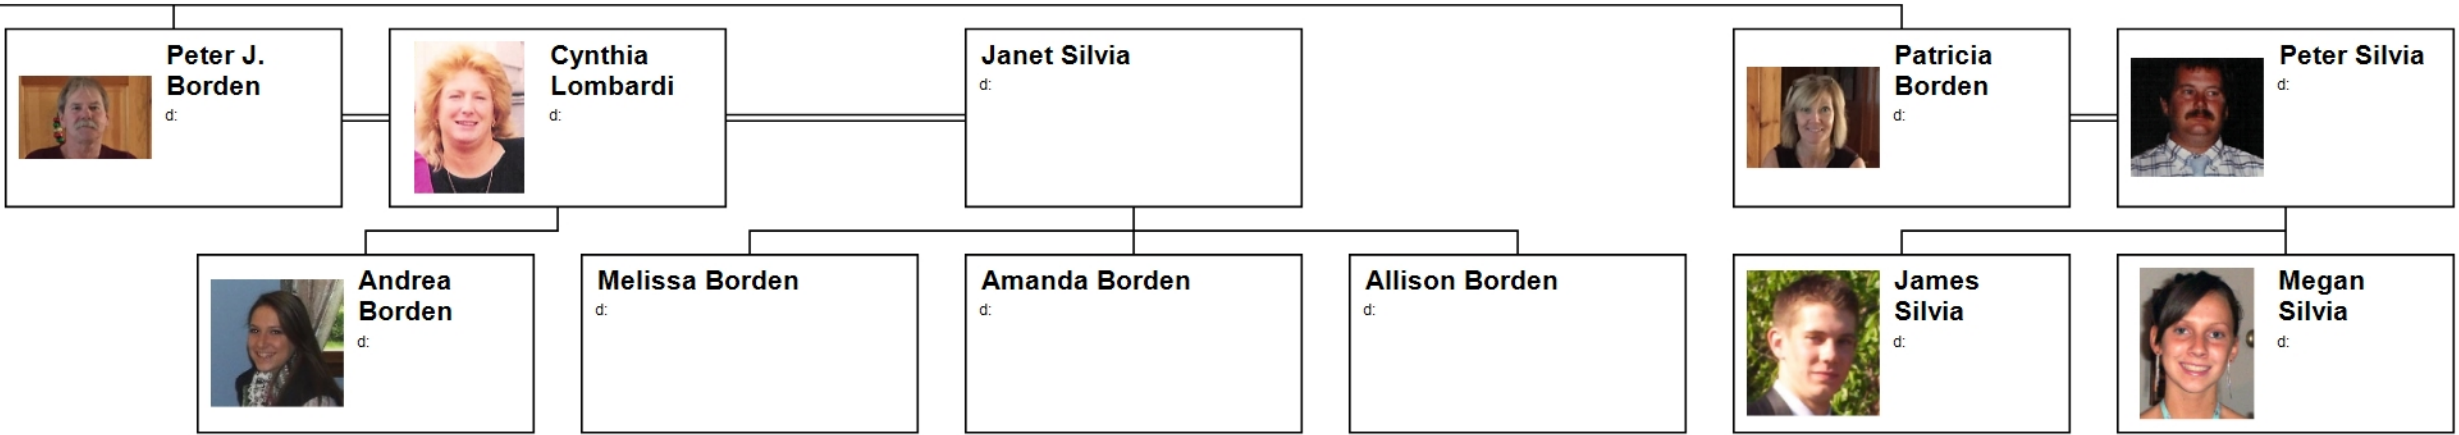

Descendant Chart for James Francis Borden

**James F. Borden**
d: 26 Apr 2006 in Boston, Middlesex, Massachusetts, USA

**Elizabeth Askew**
d:

**Carol E. Borden**
d:

**William Chace**
d:

**Eric Chace**
d:

Sara Ament
d:

**Joshua Chace**
d:

**Cathy**
d:

**Brooks F. Borden**
d:

**Seaira A. Chace**
d:

**Larson Chace**
d:

**Marion M. Chace**
d:

**Faith E. Chace**
d:

Judah Chace
d: